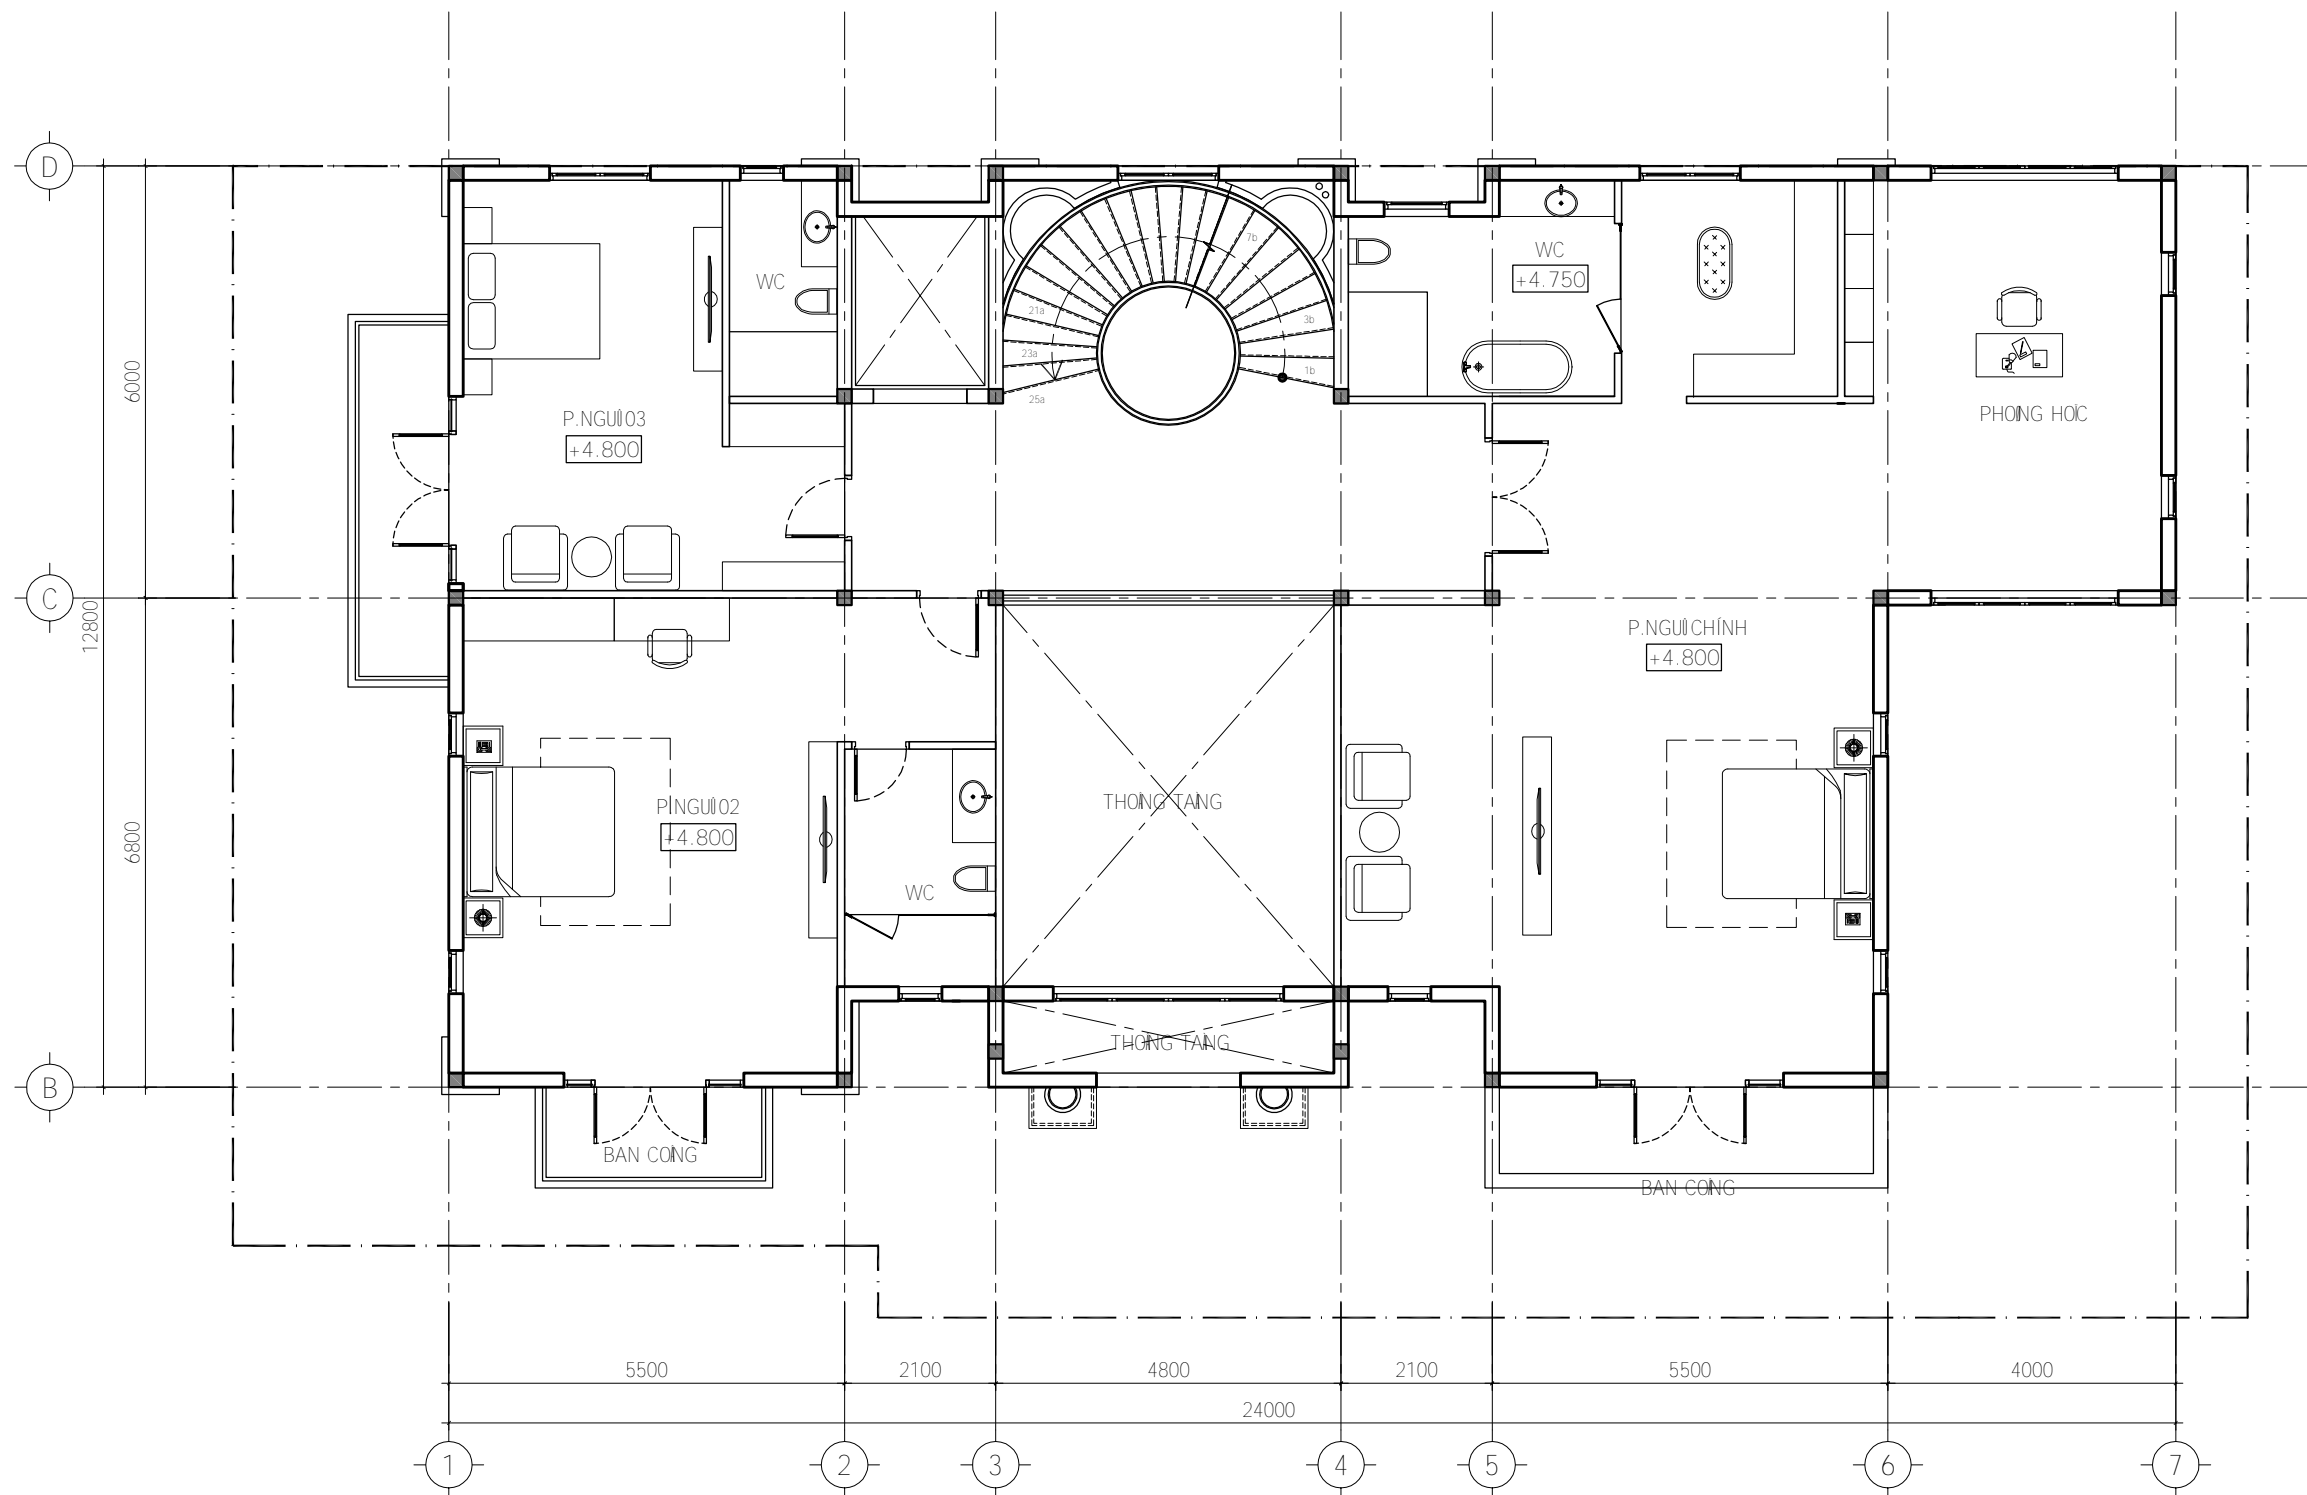

CHỦ ĐẦU TƯ:
CÔNG TY TNHH THẾ KỶ 21 BÌNH TRUNG TÂY VIỆT NAM

THIẾT KẾ - DESIGN BY:
CÔNG TY TNHH TƯ VẤN THIẾT KẾ XÂY DỰNG

135/1/114 NGUYỄN HỮU CẢNH - P.22 - Q.BÌNH THẠNH - TP.HCM
Tel: (028) 62 5823 58 _ (028) 62 5814 39
E-mail: dongdo@coppervn.com
Website: coppervn.com

THIẾT KẾ KỸ THUẬT
WORKING DESIGN

KTS. PHAN PHẠM TRƯỜNG SƠN

GIÁM ĐỐC
C.E.O

KTS. PHAN PHẠM TRƯỜNG SƠN

CHỦ TRÌ
Principal

KTS. TRẦN DUY VŨ

KIỂM
Checker

THIẾT KẾ
Designer

VẼ
Drawer

CÔNG TRÌNH - PROJECT

KHU NHÀ Ở BÌNH TRUNG TÂY

MAU NHÀ BIỆT THỜI BT-M05

ĐỊA ĐIỂM XD-LOCATION:

P.BÌNH TRUNG TÂY - Q.2 - TP.HCM

HẠNG MỤC - ITEM:

KIẾN TRÚC

BẢN VẼ - DRAWING TITLE:

MAỆT BẢNG LẦU 1

LẦN HIỆU CHỈNH:

01

NGÀY:

06/2018

SỐ BẢN VẼ:

A-03/08

DRAWING No.: