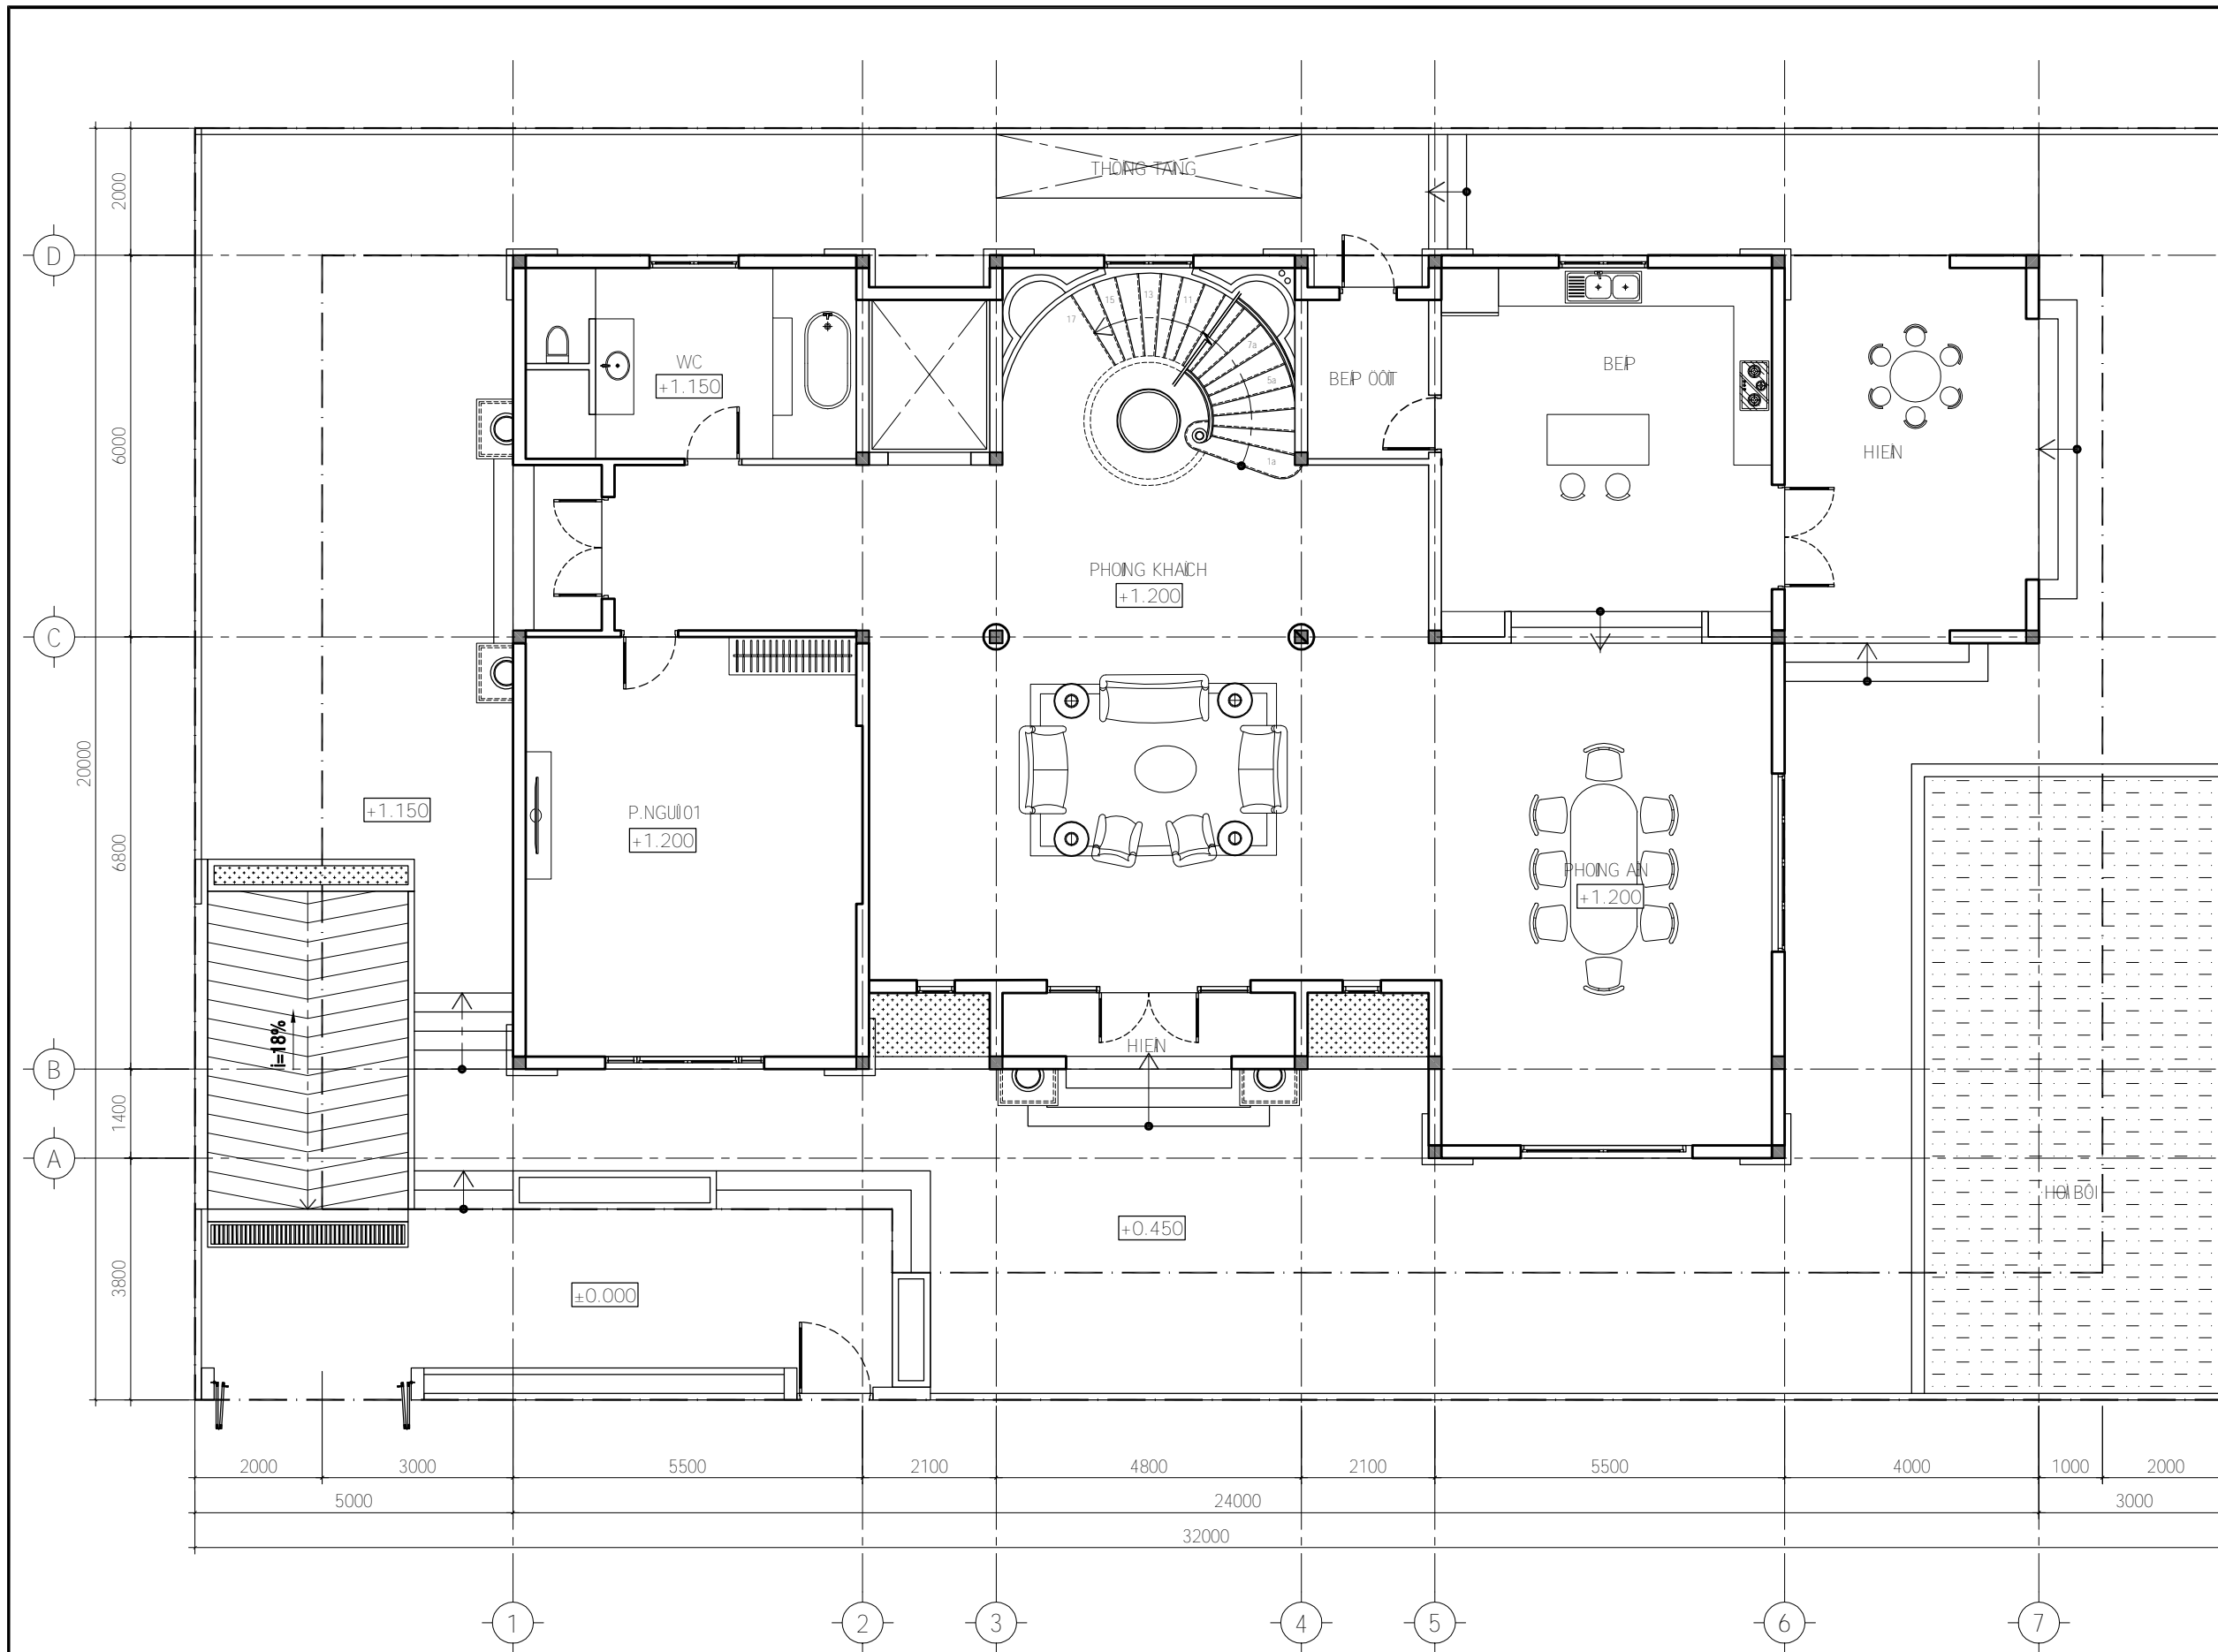

MAỆT BẢNG TRỀT
Tỉ lệ: 1/100

CHỦ ĐẦU TƯ:
CÔNG TY TNHH THỂ KỸ 21 BÌNH TRUNG TÂY VIỆT NAM

THIẾT KẾ - DESIGN BY:
CÔNG TY TNHH TƯ VẤN THIẾT KẾ XÂY DỰNG

135/1/114 NGUYỄN HỮU CẢNH - P.22 - Q.BÌNH THẠNH - TP.HCM
Tel: (028) 62 5823 58 _ (028) 62 5814 39
E-mail: dongdo@coppervn.com
Website: coppervn.com

THIẾT KẾ KỸ THUẬT
WORKING DESIGN

KTS. PHAN PHẠM TRƯỜNG SƠN

GIÁM ĐỐC
C.E.O

KTS. PHAN PHẠM TRƯỜNG SƠN

CHỦ TRÌ
Principal

KTS. TRẦN DUY VŨ

KIỂM
Checker

KTS. PHAN PHẠM TRƯỜNG SƠN

THIẾT KẾ
Designer

HV. DƯƠNG THỊ THỦY

VẼ
Drawer

CÔNG TRÌNH - PROJECT

KHU NHÀ Ở BÌNH TRUNG TÂY

MẪU NHÀ BIỆT THỜI BT-M05

ĐỊA ĐIỂM XD-LOCATION:

P.BÌNH TRUNG TÂY - Q.2 - TP.HCM

HẠNG MỤC - ITEM:

KIẾN TRÚC

BẢN VẼ - DRAWING TITLE:

MAỆT BẢNG TRỀT

LẦN HIỆU CHỈNH:

REVISION No.:

01

NGÀY:

DATE:

06/2018

SỐ BẢN VẼ:

DRAWING No.:

A-02/08