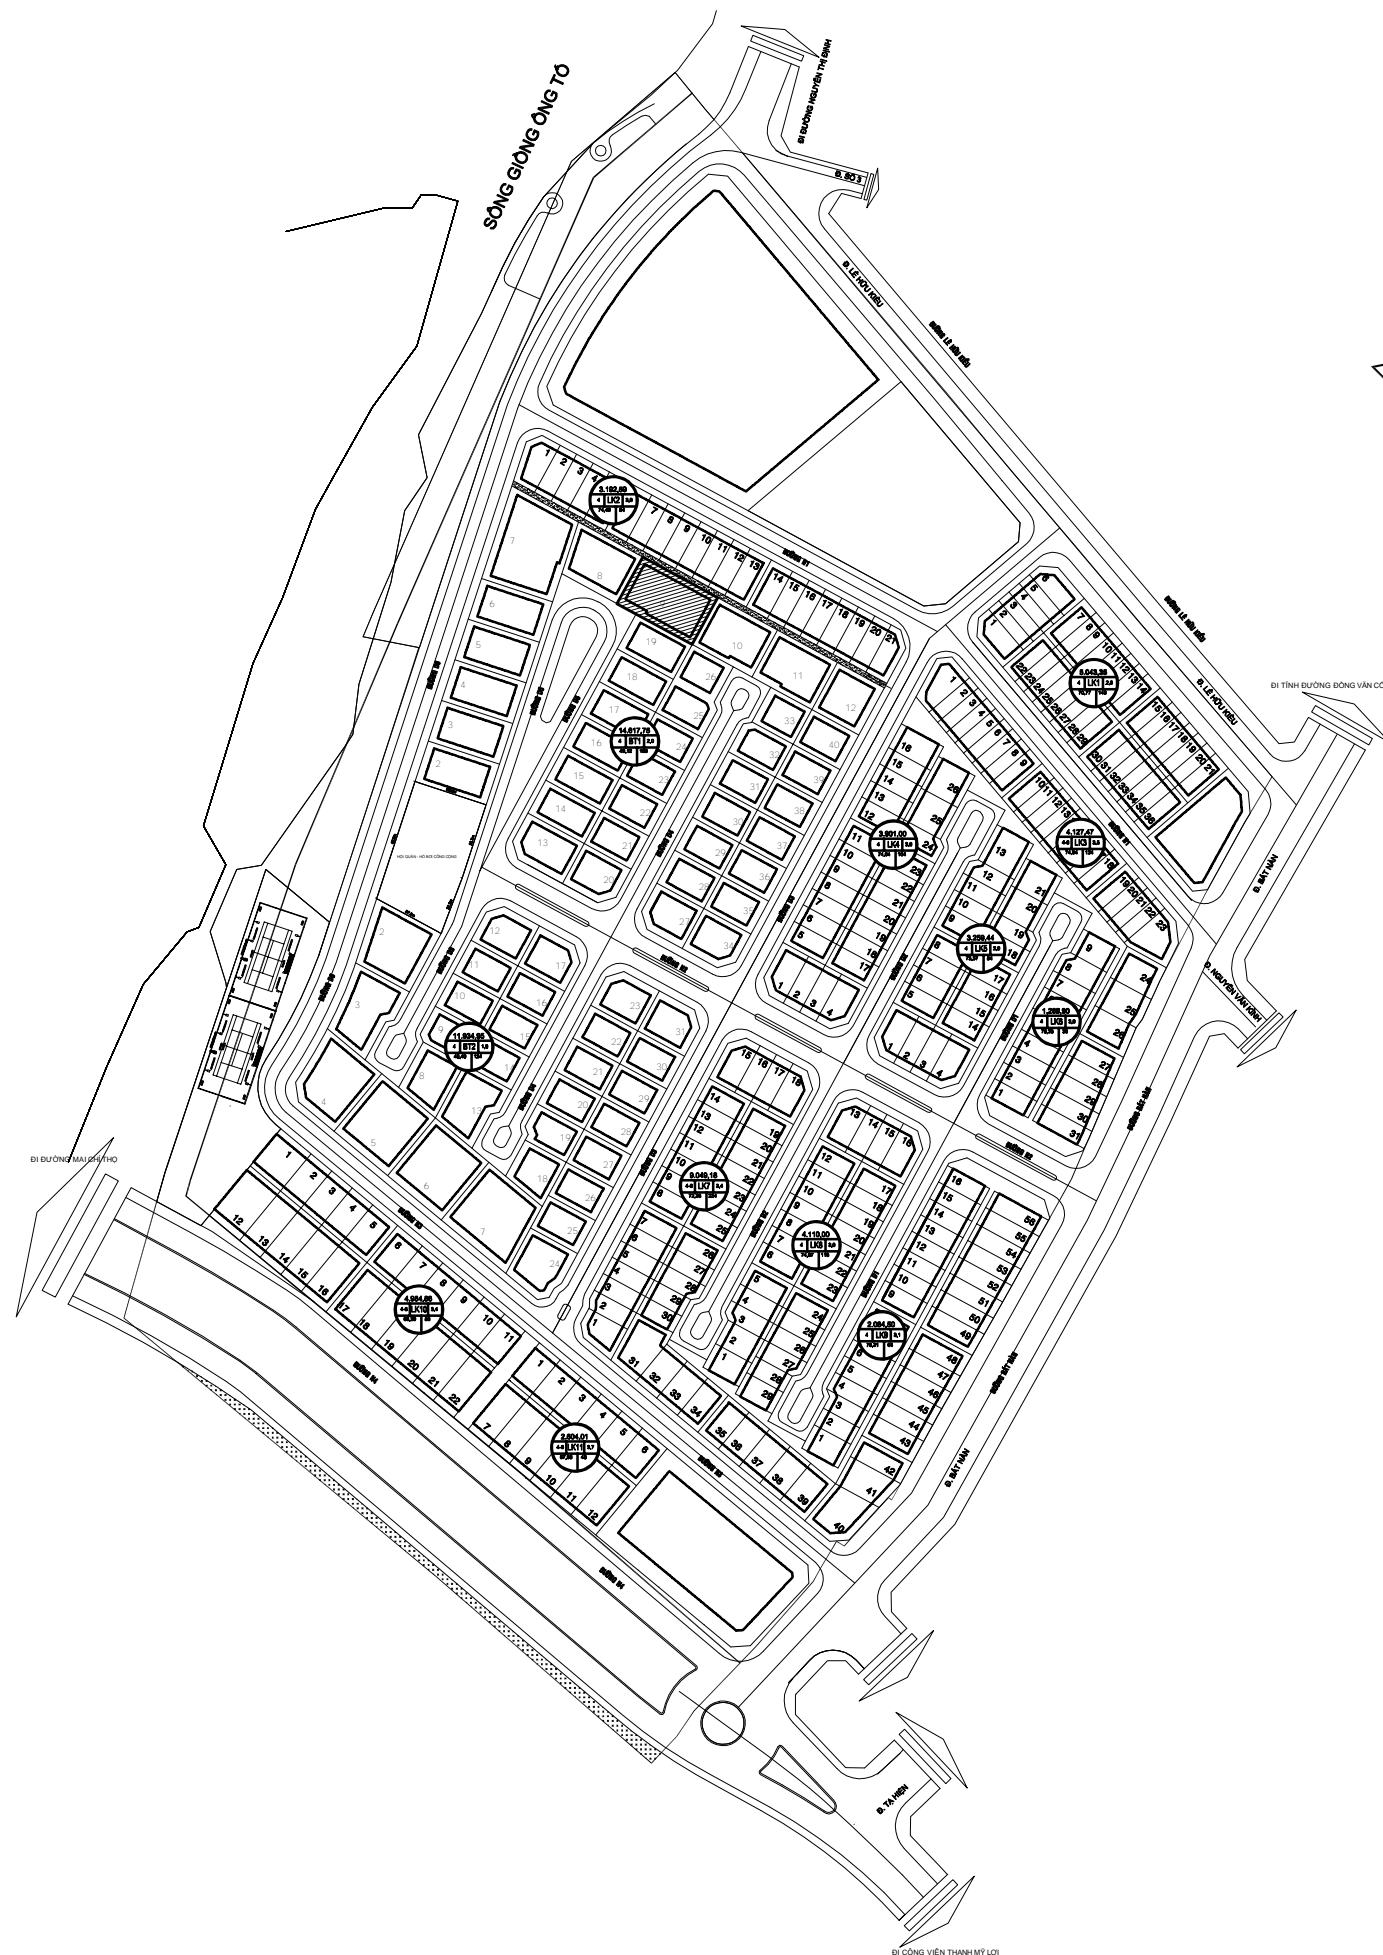

- DIỆN TÍCH NẪT : 640 m²
- DTXD HÀM : 410.23 m²
- DTXD TRẺ T : 281.77 m²
- DTXD LẠI 1 : 293.65 m²
- DTXD LẠI 2 : 286.57 m²
- DTXD ST : 117.04 m²
- DTXD : 298.97 m²
- MẶT NỒI XD : 46.71 %

MẶT BẰNG TỔNG THỂ TOÀN KHU, THỂ HIỆN VỊ TRÍ NHÀ TRỊỂN KHAI

CHỦ ĐẦU TƯ:
CÔNG TY TNHH THẾ KỶ 21 BÌNH TRUNG TÂY VIỆT NAM
ĐC: 08 NGUYỄN HỮU CẢNH - P.22 - Q.BÌNH THẠNH - TP.HCM
ĐT: 028.35171836 Fax: 028.35171835

THIẾT KẾ - DESIGN BY:
CÔNG TY TNHH TƯ VẤN THIẾT KẾ XÂY DỰNG ĐỒNG ĐỎ
COPPER CONSULTING CO.,LTD
135/1/114 NGUYỄN HỮU CẢNH - P.22 - Q.BÌNH THẠNH - TP.HCM
Tel: (028) 62 5823 58 _ (028) 62 5814 39
E-mail: dongdo@coppervn.com
Website: coppervn.com

THIẾT KẾ KỸ THUẬT
WORKING DESIGN

GIÁM ĐỐC C.E.O	KTS. PHAN PHẠM TRƯỜNG SƠN
CHỦ TRÌ Principal	KTS. PHAN PHẠM TRƯỜNG SƠN
KIỂM Checker	KTS. TRẦN DUY VŨ
THIẾT KẾ Designer	KTS. PHAN PHẠM TRƯỜNG SƠN
VẼ Drawer	HV. DƯƠNG THỊ THỦY

CÔNG TRÌNH - PROJECT
KHU NHÀ Ở BÌNH TRUNG TÂY
MẪU NHÀ BIỆT THỜI BT-M05
ĐỊA ĐIỂM XD-LOCATION :
P.BÌNH TRUNG TÂY - Q.2 - TP.HCM

HẠNG MỤC - ITEM :
KIẾN TRÚC

BẢN VẼ - DRAWING TITLE :
MẶT BẰNG TỔNG THỂ VỊ TRÍ NHÀ

LẦN HIỆU CHỈNH : REVISION No. : 01	NGÀY : DATE : 06/2018
SỐ BẢN VẼ : DRAWING No. :