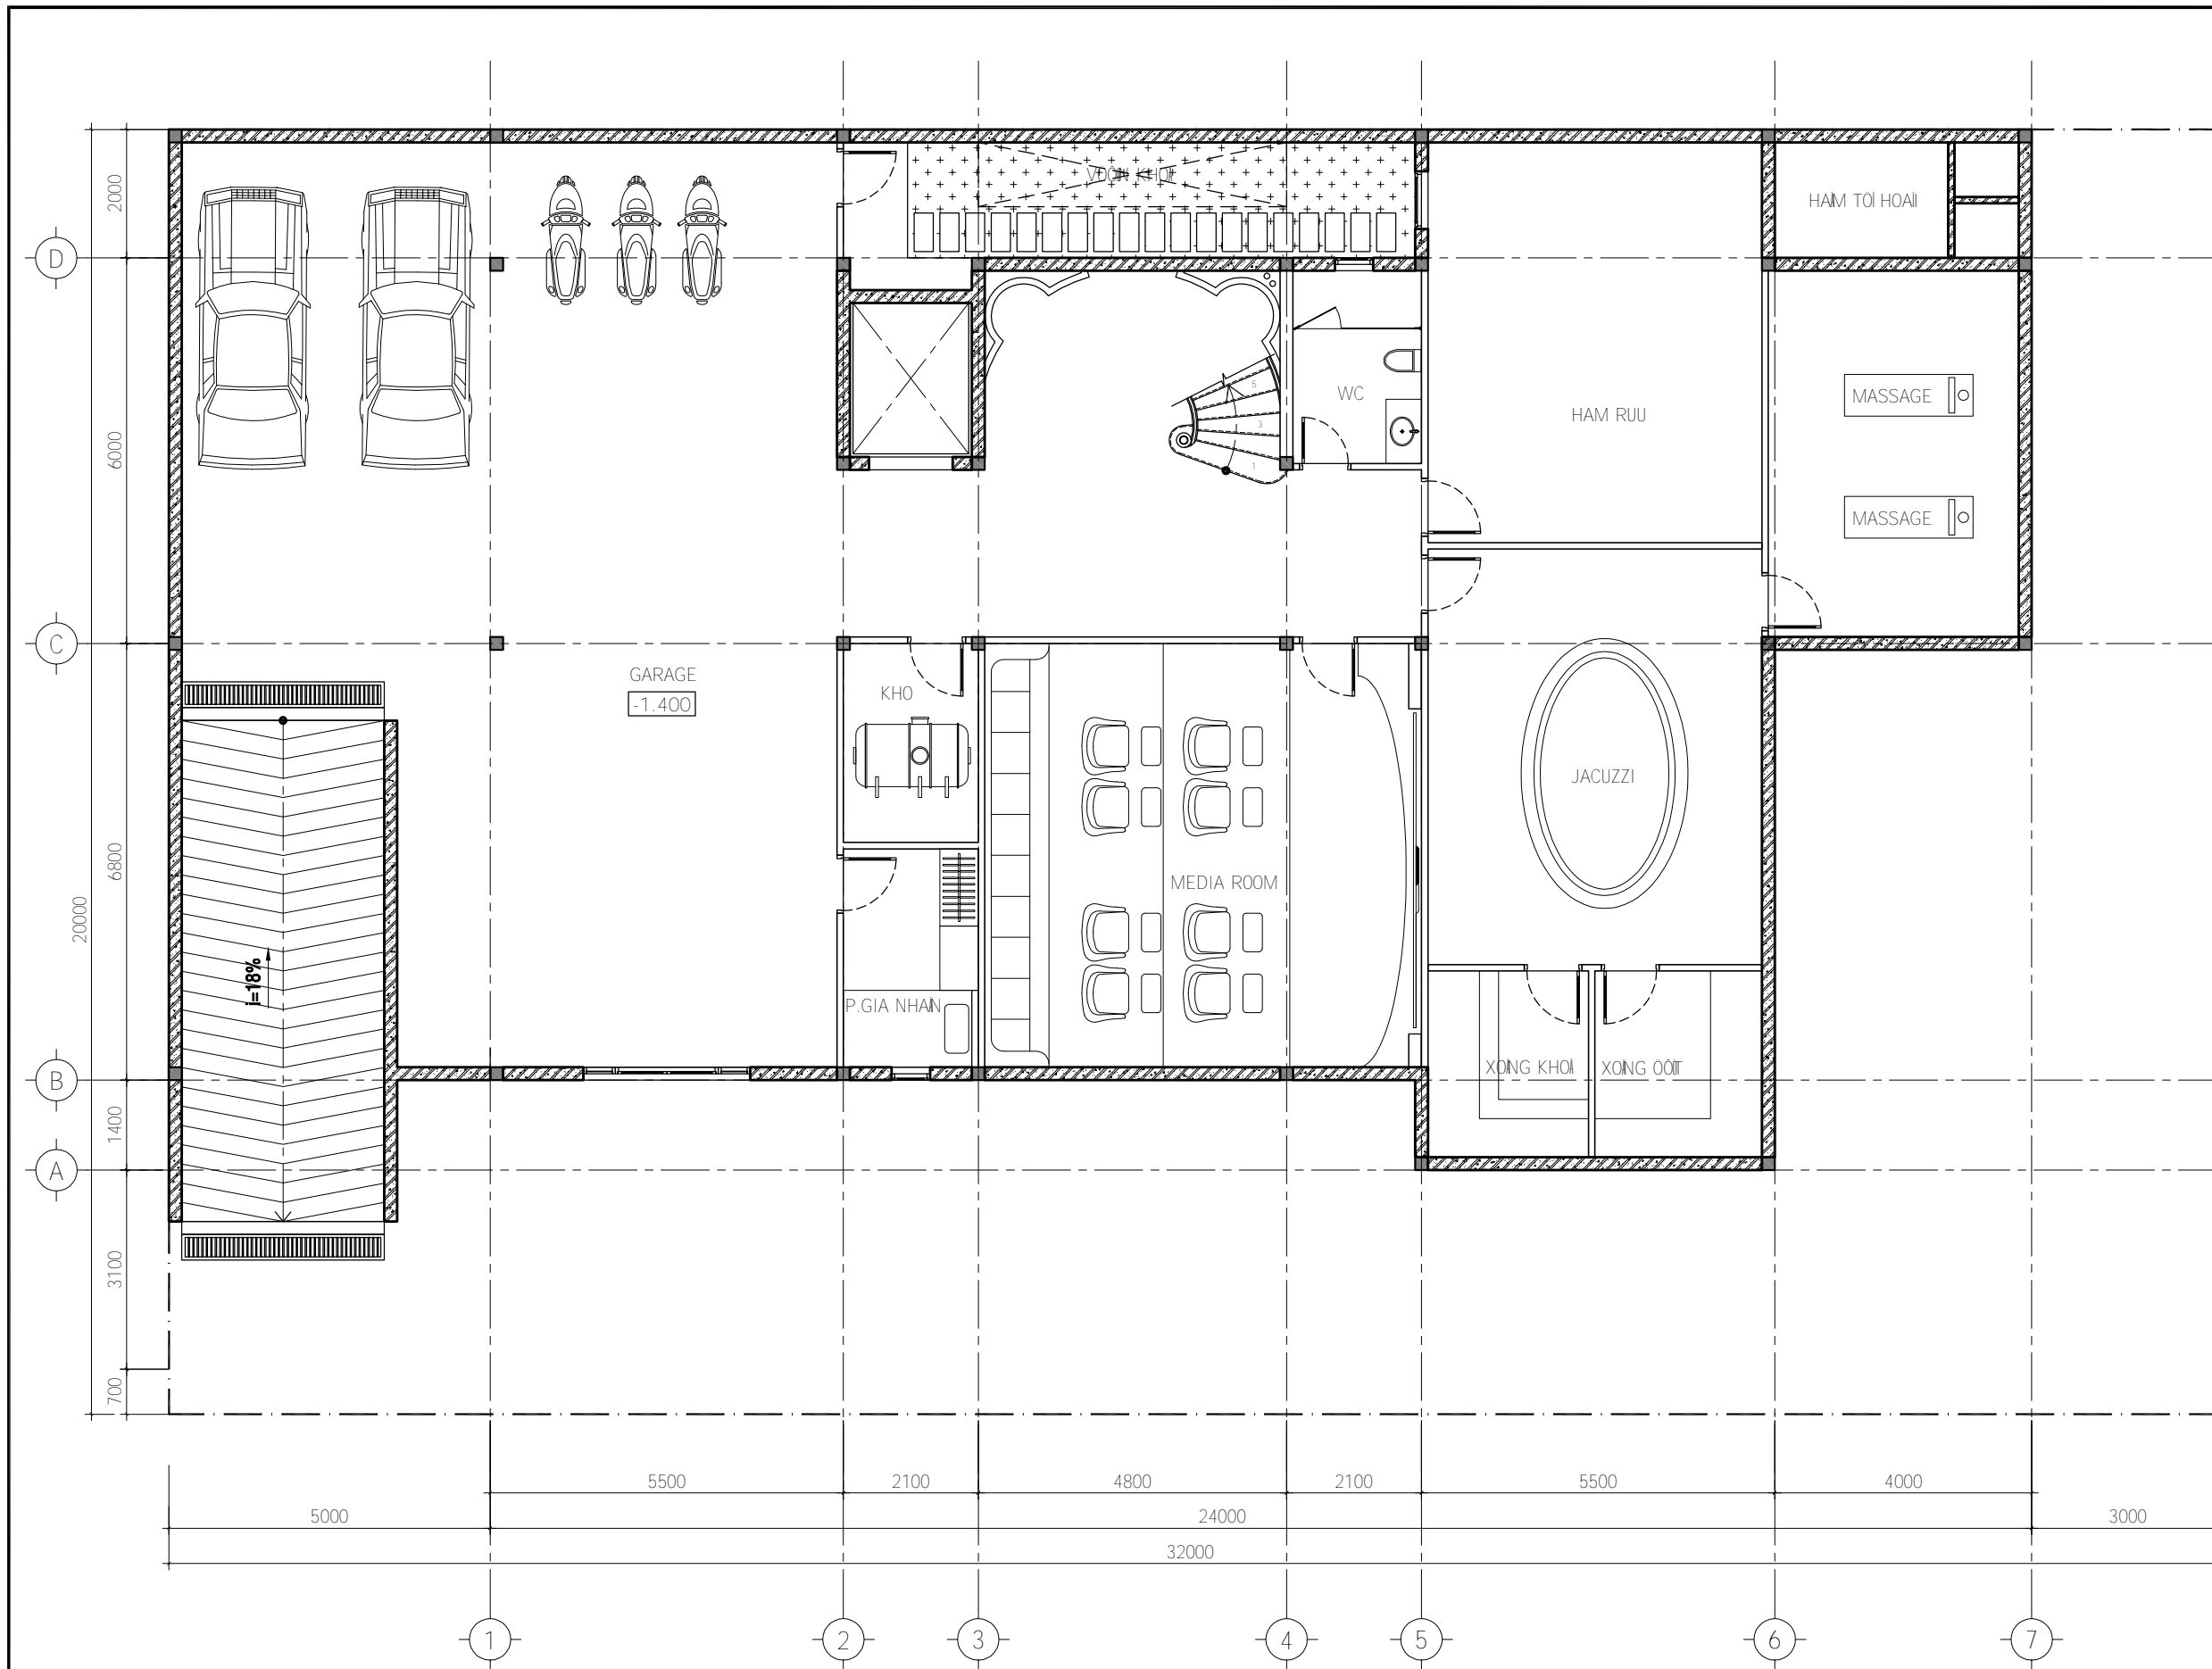

MAỆT BẰNG TẦNG HẠM
Tỉ lệ: 1/100

CHỦ ĐẦU TƯ:
CÔNG TY TNHH THẾ KỶ 21 BÌNH TRUNG TÂY VIỆT NAM
ĐC: 08 NGUYỄN HỮU CẢNH - P.22 - Q.BÌNH THẠNH - TP.HCM
ĐT: 028.35171836 Fax: 028.35171835

THIẾT KẾ - DESIGN BY:
CÔNG TY TNHH TƯ VẤN THIẾT KẾ XÂY DỰNG ĐỒNG ĐỎ
COPPER CONSULTING CO.,LTD
135/114 NGUYỄN HỮU CẢNH - P.22 - Q.BÌNH THẠNH - TP.HCM
Tel: (028) 62 5823 58 _ (028) 62 5814 39
E-mail: dongdo@coppervn.com
Website: coppervn.com

THIẾT KẾ KỸ THUẬT
WORKING DESIGN

GIÁM ĐỐC
C.E.D
KTS. PHAN PHẠM TRƯỜNG SƠN
[Signature]

CHỦ TRÌ
Principal
KTS. PHAN PHẠM TRƯỜNG SƠN
[Signature]

KIỂM
Checker
KTS. TRẦN DUY VŨ
[Signature]

THIẾT KẾ
Designer
KTS. PHAN PHẠM TRƯỜNG SƠN
[Signature]

VẼ
Drawer
HV. DƯƠNG THỊ THỦY
[Signature]

CÔNG TRÌNH - PROJECT
KHU NHÀ Ở BÌNH TRUNG TÂY
MẪU NHÀ BIỆT THỜI BT-M05
ĐỊA ĐIỂM XD-LOCATION:
P.BÌNH TRUNG TÂY - Q.2 - TP.HCM

HẠNG MỤC - ITEM:
KIẾN TRÚC

BẢN VẼ - DRAWING TITLE:
MẶT BẰNG TẦNG HẠM

LẦN HIỆU CHỈNH: REVISION No.:	01	NGÀY: DATE:	06/2018
SỐ BẢN VẼ: DRAWING No.:			A-01/08