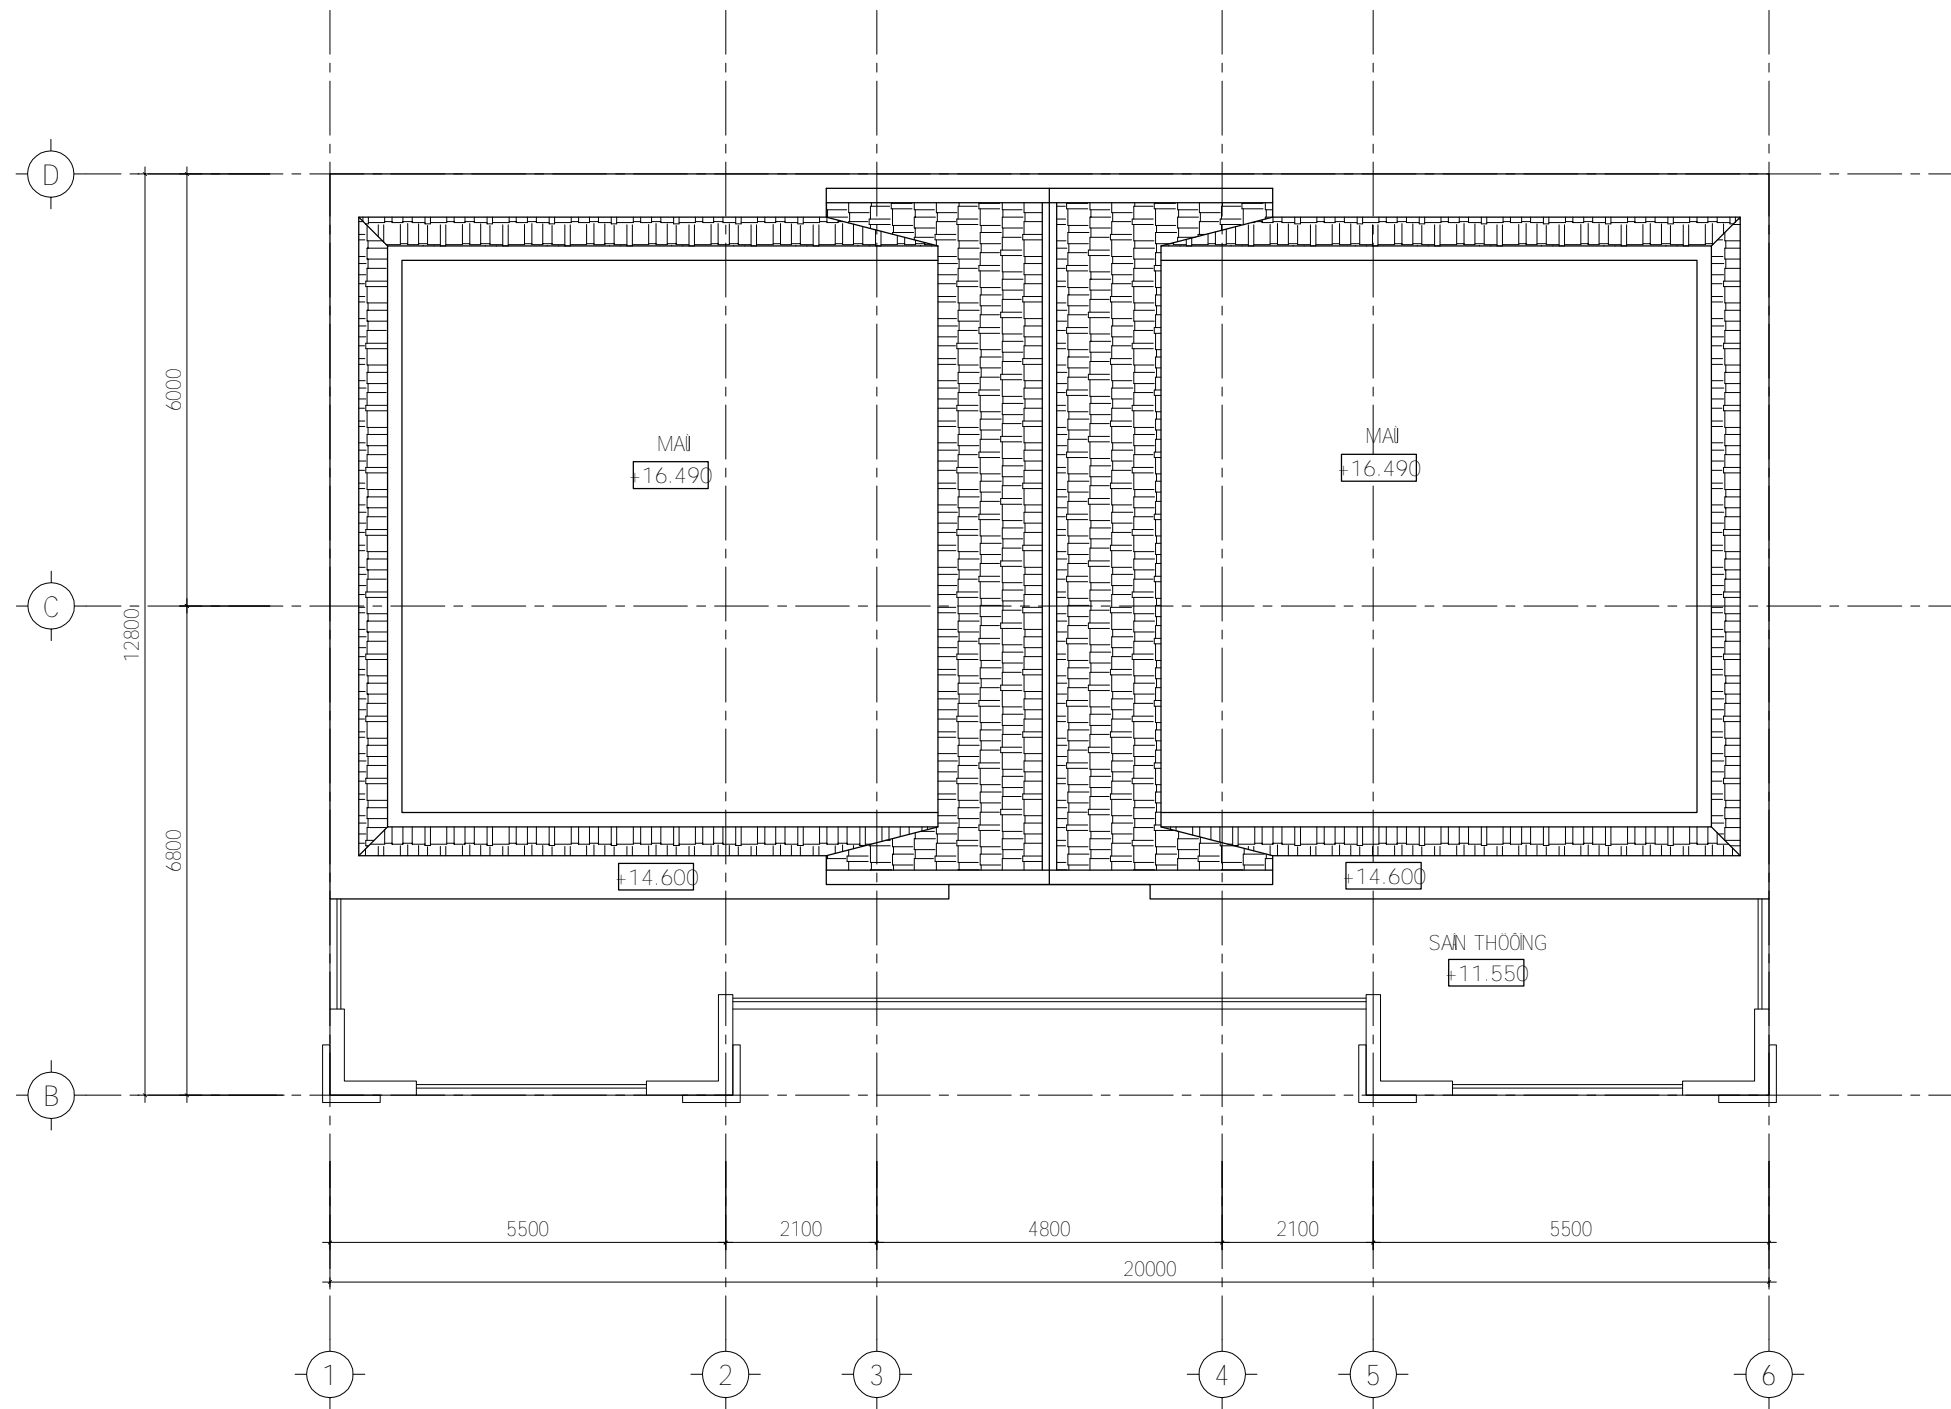

MAI BẢNG MAI
Tỉ lệ: 1/100

CHỦ ĐẦU TƯ:
CÔNG TY TNHH THỂ KỸ 21 BÌNH TRUNG TÂY
VIỆT NAM

THIẾT KẾ - DESIGN BY:
CÔNG TY TNHH TƯ VẤN THIẾT KẾ XÂY DỰNG

135/1/114 NGUYỄN HỮU CẢNH - P.22 - Q.BÌNH THẠNH - TP.HCM
Tel: (028) 62 5823 58 _ (028) 62 5814 39
E-mail: dongdo@coppervn.com
Website: coppervn.com

THIẾT KẾ KỸ THUẬT
WORKING DESIGN

GIÁM ĐỐC C.E.O	KTS. PHAN PHẠM TRƯỜNG SƠN
CHỦ TRÌ Principal	KTS. PHAN PHẠM TRƯỜNG SƠN
KIỂM Checker	KTS. TRẦN DUY VŨ
THIẾT KẾ Designer	KTS. PHAN PHẠM TRƯỜNG SƠN
VẼ Drawer	HV. DƯƠNG THỊ THỦY

CÔNG TRÌNH - PROJECT
KHU NHÀ Ở BÌNH TRUNG TÂY

MAI NHÀ BIỆT THỜI BT-M05

ĐỊA ĐIỂM XD-LOCATION:
P.BÌNH TRUNG TÂY - Q.2 - TP.HCM

HẠNG MỤC - ITEM:
KIẾN TRÚC

BẢN VẼ - DRAWING TITLE:
MAI BẢNG MAI

LẦN HIỆU CHỈNH:
REVISION No.: 01 NGÀY:
DATE: 06/2018

SỐ BẢN VẼ:
DRAWING No.: A-06/08