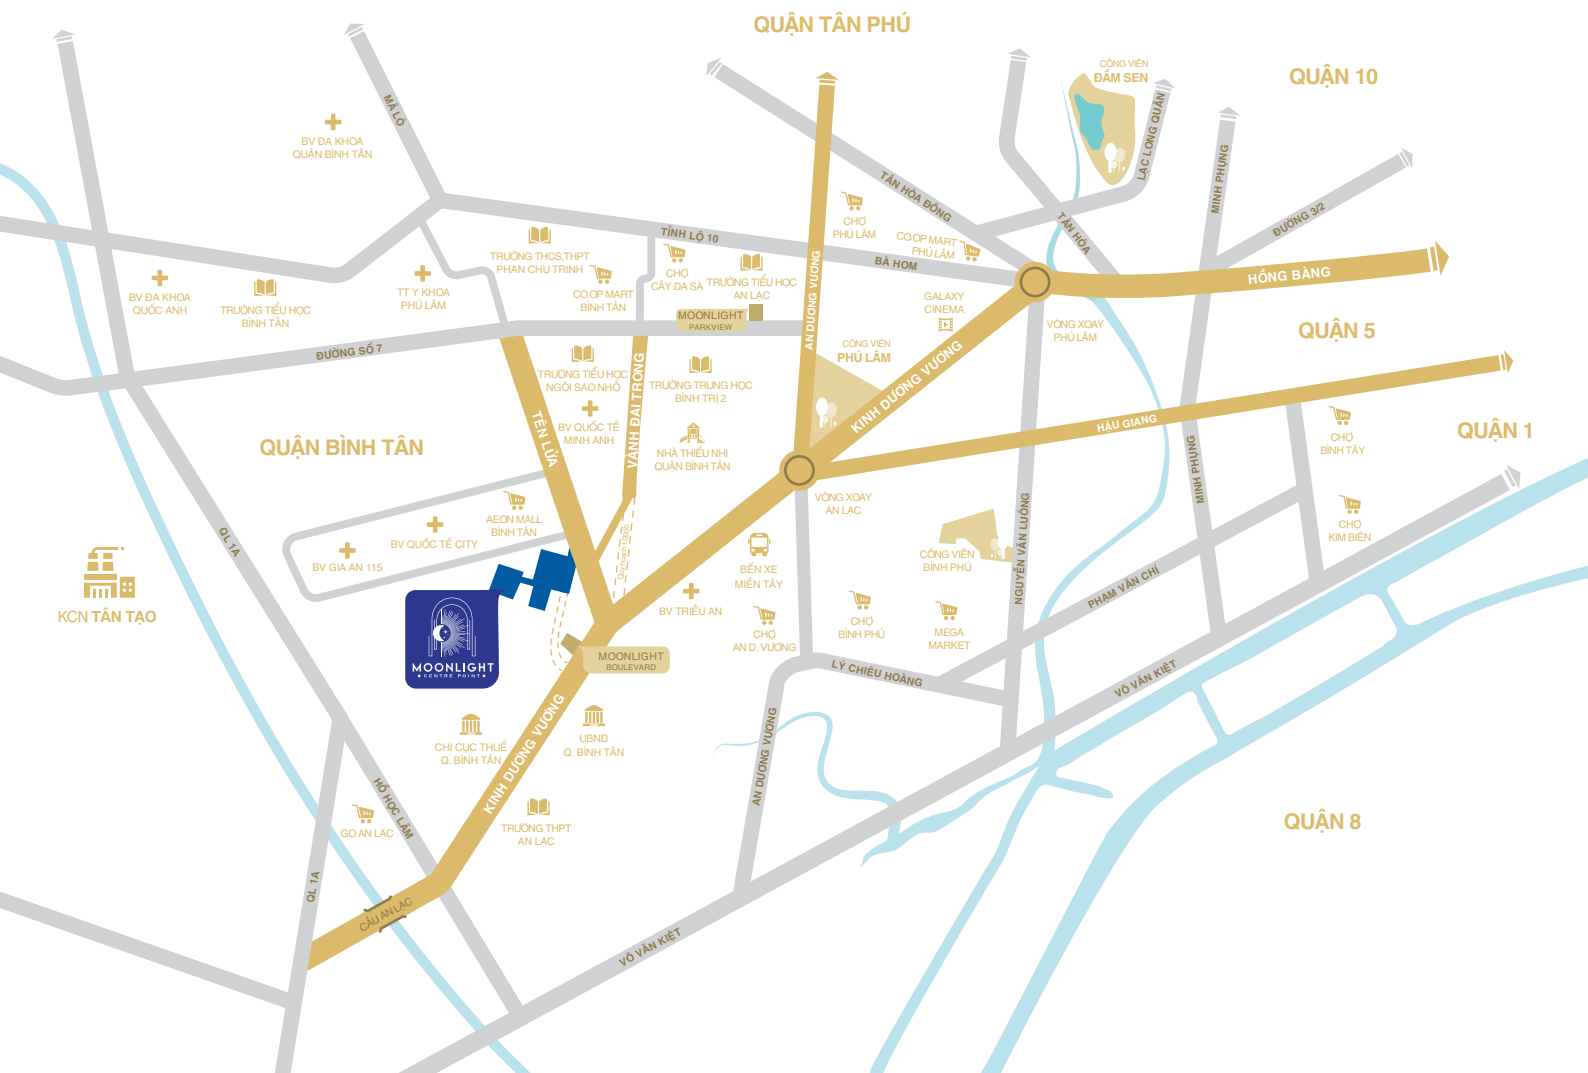

TÂM ĐIỂM VÀNG

KHỞ NGUỒN VINH HOA

Moonlight Centre Point vươn mình kiêu hãnh ngay cung đường Tên Lửa sầm uất (lộ giới 40m), liền kề Aeon Mall Bình Tân và kết nối nhanh chóng đến khu Chợ Lớn, nhiều công viên, bệnh viện quốc tế, trường học... chỉ trong vài phút di chuyển. Khu căn hộ sở hữu vị trí lý tưởng, kết nối toàn diện về trung tâm thành phố cũng như lan tỏa đi các tỉnh miền Tây Nam Bộ.

Đồng thời, dự án còn nằm trong khu vực được quy hoạch chín chu với hạ tầng giao thông phát triển và không gian sống trong lành, an ninh. Đây chính là những nhân tố chiến lược giúp giá trị bất động sản tại **Moonlight Centre Point** không ngừng gia tăng.